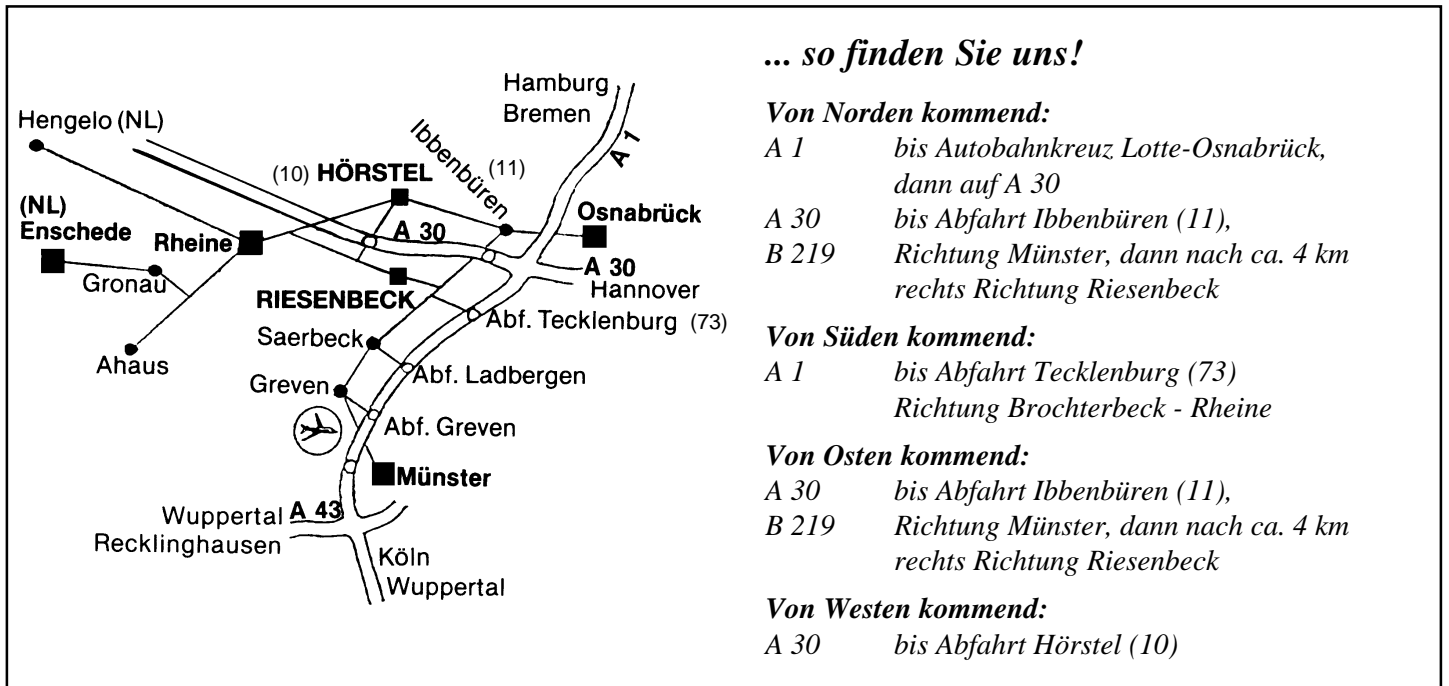

# IHR WEG ZU RIELA®

**RIELA®**

Münsterstraße 73  
D-48477 Riesenbeck

Telefon 0 54 54/93 16-0  
Telefax 0 54 54/93 16-99

e-mail [info@riela.de](mailto:info@riela.de)  
Internet [www.riela.de](http://www.riela.de)

Wir wünschen  
eine gute Anreise!

## Stadtplan Riesenbeck:

**RIELA®**

*Münsterstraße 73*