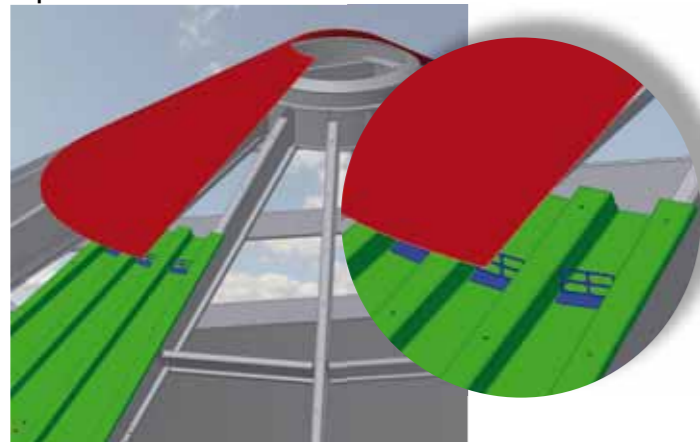

**Depozitare
în silozuri
cilindrice
pentru utilizare
interioară și
exterioară**

Golirea fără probleme a bunurilor depozitate: noile **silozuri cu pereți netezi**

Canale de aerare în fundația silozului

Grilaj deasupra canalelor de aerare

Pâlnie siloz cu racord de aerare

Golire pâlnie siloz cu ajutorul șneului măturător

Posibilitate nelimitată de depozitare: **silozurile RIELA® din tablă ondulată**

Silozurile cilindrice RIELA® vă oferă multe avantaje

Acoperiș siloz cu strat protector de pulbere plastifiată

Acoperiș siloz cu strat protector de plastisol

Acoperiș siloz simplu

Protecție împotriva ploii și al păsărilor. Înclinație acoperiș 30° în loc de 25°

Îmbinările acoperișului asigură protecție împotriva ploii

Pasarela siloz- construcție stabilă și sigură

Concepție nouă pentru acoperirea podelei de aerare

Pâlnie interioară mare

RIELA® Karl-Heinz Knoop e. K.