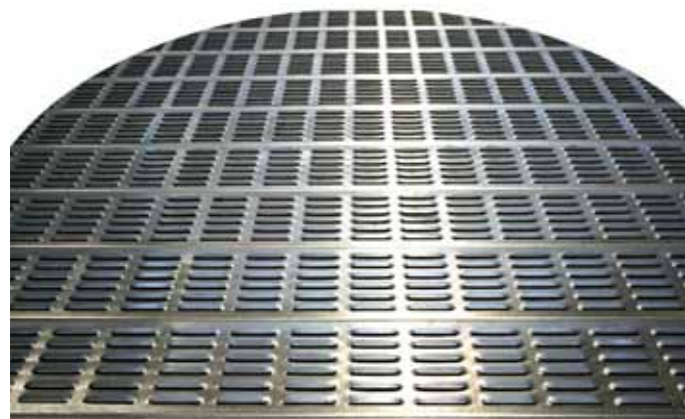

Pâlnie siloz cu racord de aerare

Golire pâlnie siloz cu ajutorul șneului măturător

Posibilitate nelimitată de depozitare: **silozurile RIELA® din tablă ondulată**

Silozurile cilindrice RIELA® vă oferă multe avantaje

Acoperiș siloz cu strat protector de pulbere plastifiată

Acoperiș siloz cu strat protector de plastisol

Acoperiș siloz simplu

Protecție împotriva ploii și al păsărilor. Înclinație acoperiș 30° în loc de 25°

Îmbinările acoperișului asigură protecție împotriva ploii

Pasarela siloz- construcție stabilă și sigură

Concepție nouă pentru acoperirea podelei de aerare

Pâlnie interioară mare

RIELA® Karl-Heinz Knoop e. K.