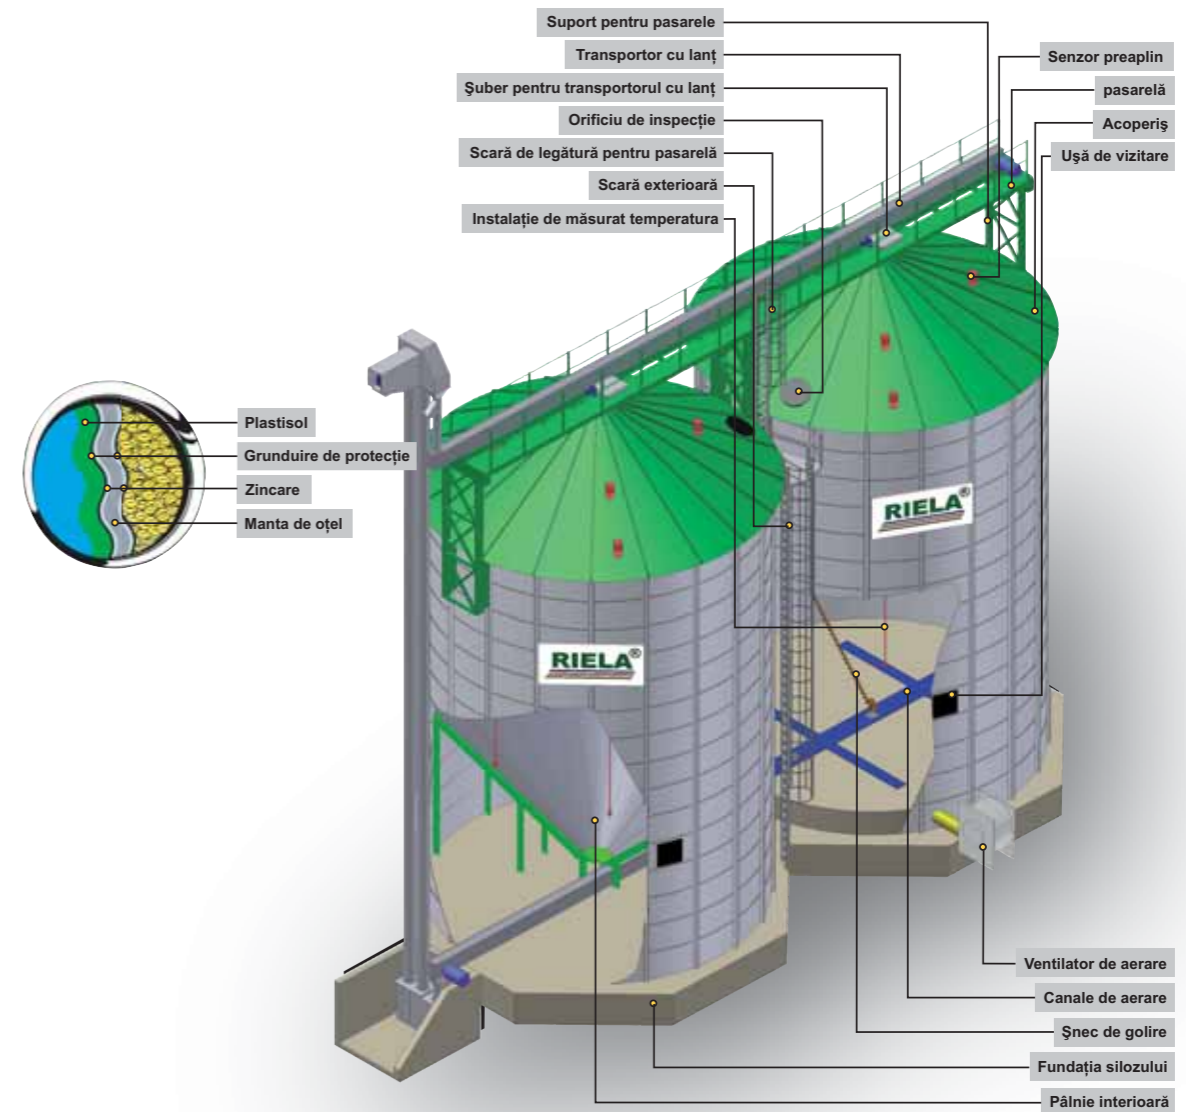

**Depozitare
în silozuri
cilindrice
pentru utilizare
interioară și
exterioară**

Golirea fără probleme a bunurilor depozitate: noile **silozuri cu pereți netezi**

Canale de aerare în fundația silozului

Grilaj deasupra canalelor de aerare

Pâlnie siloz cu racord de aerare

Golire pâlnie siloz cu ajutorul șneului măturător

Posibilitate nelimitată de depozitare: **silozurile RIELA® din tablă ondulată**

Silozurile cilindrice RIELA® vă oferă multe avantaje

Acoperiș siloz cu strat protector de pulbere plastifiată

Acoperiș siloz cu strat protector de plastisol

Acoperiș siloz simplu

Protecție împotriva ploii și al păsărilor. Înclinație acoperiș 30° în loc de 25°

Îmbinările acoperișului asigură protecție împotriva ploii

Pasarela siloz- construcție stabilă și sigură

Concepție nouă pentru acoperirea podelei de aerare

Pâlnie interioară mare

RIELA® Karl-Heinz Knoop e. K.