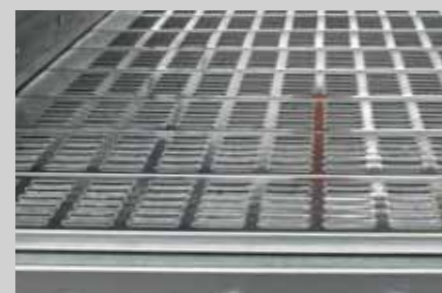

Przemysłana technika: suszarnia do przemysłowych zastosowań

Szafa sterownicza

Suszenie trocin

Zamknięty kanał suszący

Centralny układ smarowniczy dla wózka mieszającego

Mieszadła do różnych produktów

Wysokowydajne urządzenia zasypowe

Dozownik materiału suszonego

Wysokość warstwy od 40 do 400 mm

Podłoga perforowana, łatwy montaż i optymalna wentylacja

Przemieszczanie materiału i częstotliwość obrotów regulowane dla różnych produktów

Karl-Heinz Knoop e. K.
Münsterstraße 73 • D-48477 Riesenbeck
Tel.: +49 (0) 5454 93 16 - 0
Fax: +49 (0) 5454 93 16 - 99
info@riela.de • www.riela.de