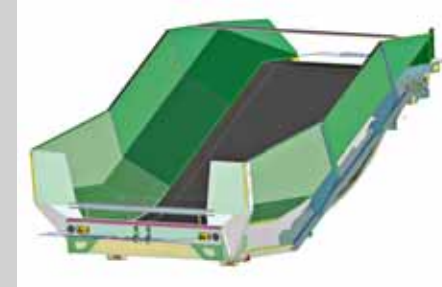

Przemysłana technika: suszarnia do przemysłowych zastosowań

Szafa sterownicza

Suszenie trocin

Zamknięty kanał suszący

Centralny układ smarowniczy dla wózka mieszającego

Mieszadła do różnych produktów

Wysokowydajne urządzenia zasypowe

Dozownik materiału suszonego

Wysokość warstwy od 40 do 400 mm

Podłoga perforowana, łatwy montaż i optymalna wentylacja

Przemieszczanie materiału i częstotliwość obrotów regulowane dla różnych produktów

Karl-Heinz Knoop e. K.
Münsterstraße 73 • D-48477 Riesenbeck
Tel.: +49 (0) 5454 93 16 - 0
Fax: +49 (0) 5454 93 16 - 99
info@riela.de • www.riela.de