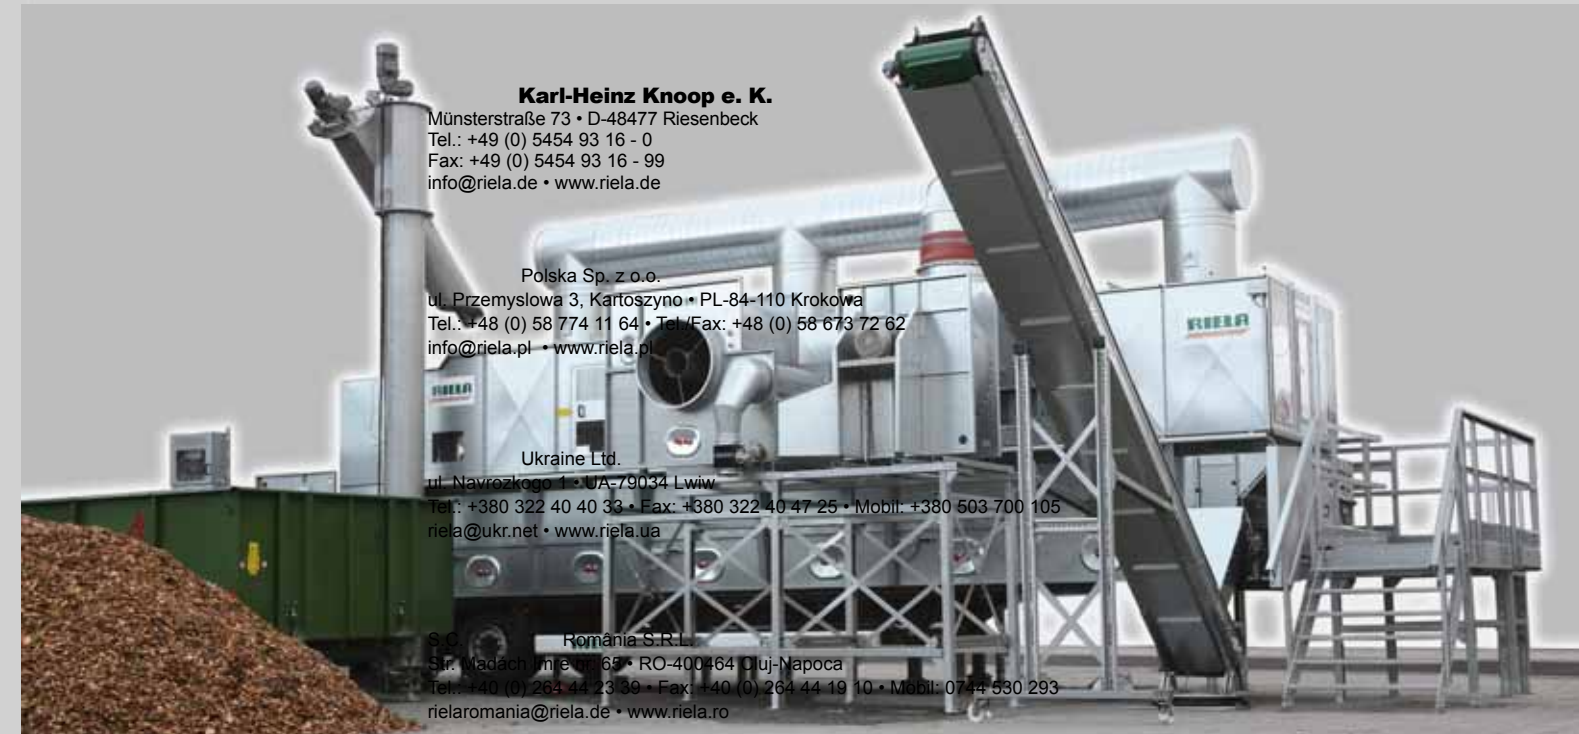

Przemysłana technika: suszarnia do przemysłowych zastosowań

Szafa sterownicza

Suszenie trocin

Zamknięty kanał suszący

Centralny układ smarowniczy dla wózka mieszającego

Mieszadła do różnych produktów

Wysokowydajne urządzenia zasypowe

Dozownik materiału suszonego

Wysokość warstwy od 40 do 400 mm

Podłoga perforowana, łatwy montaż i optymalna wentylacja

Przemieszczanie materiału i częstotliwość obrotów regulowane dla różnych produktów

Karl-Heinz Knoop e. K.
Münsterstraße 73 • D-48477 Riesenbeck
Tel.: +49 (0) 5454 93 16 - 0
Fax: +49 (0) 5454 93 16 - 99
info@riela.de • www.riela.de